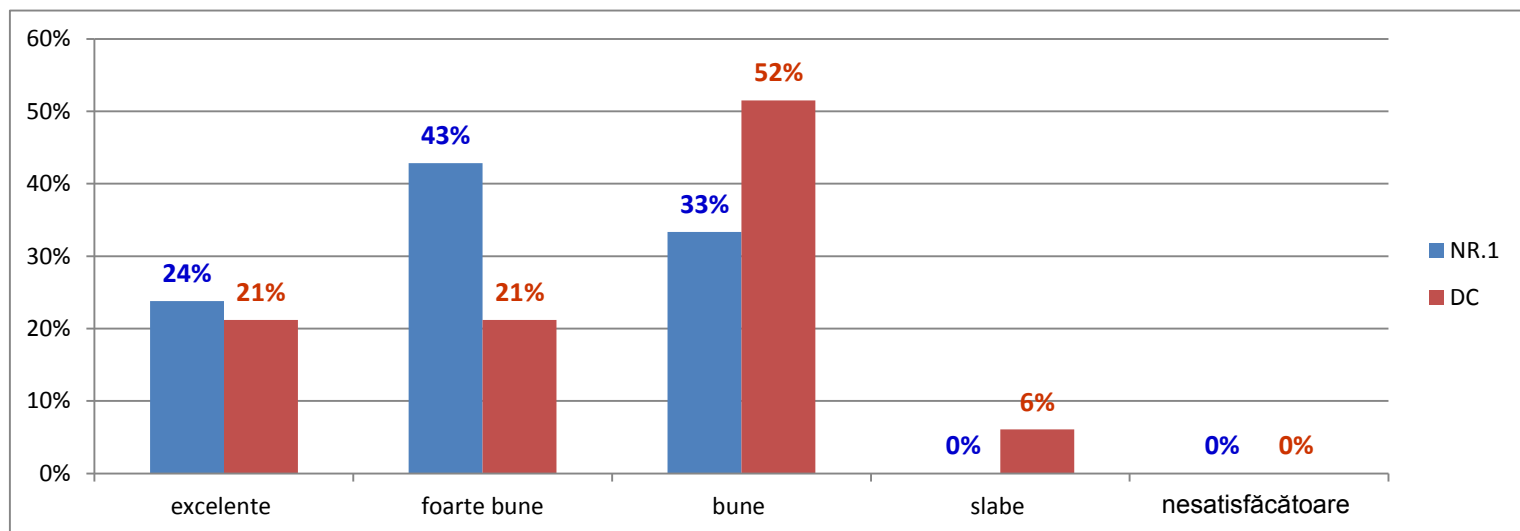

rezultate nesatisfăcătoare (medii sub 5,00)

NR.1 = Școala Gimnazială Nr.1

DC = Colegiul Național „Dimitrie Cantemir”

Rezultate obținute de candidați privind „media de admitere”

Rezultate obținute de candidați privind „media de absolvire V-VIII”