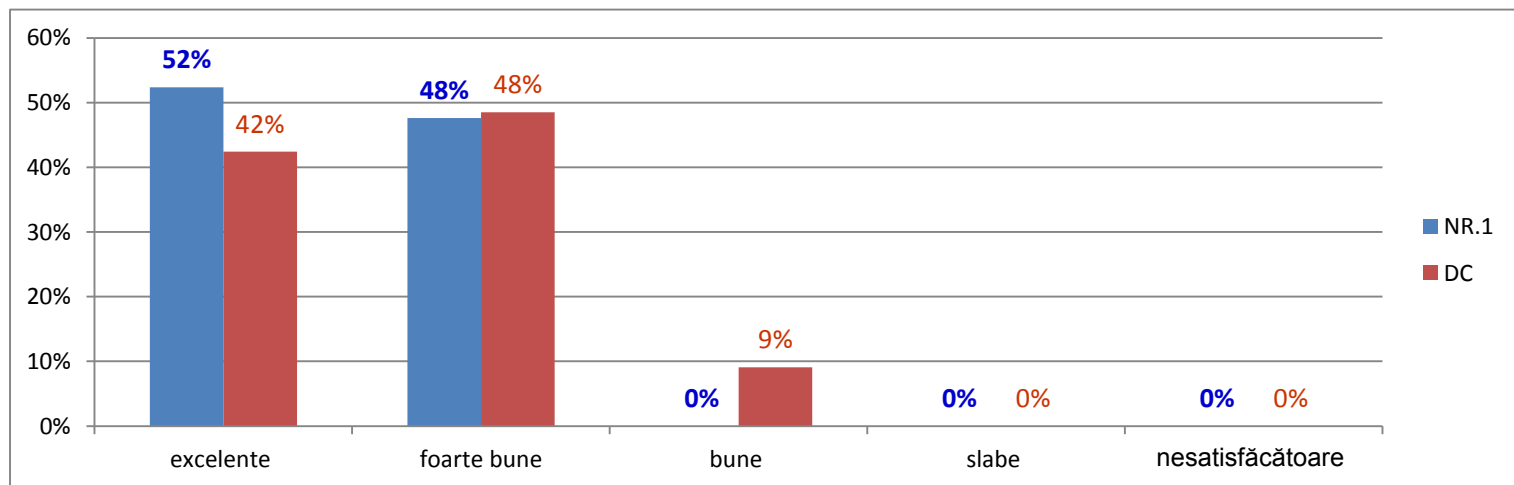

Rezultate obținute de candidați privind „media la evaluarea națională”