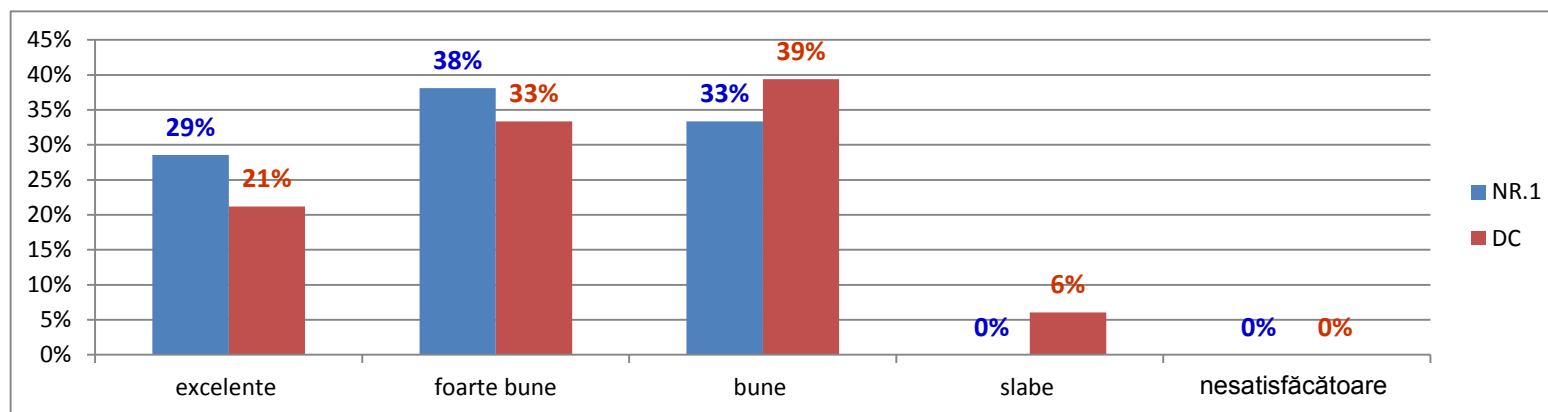

Rezultate obținute de candidați privind „media de absolvire V-VIII”

ANEXA NR. 2

Rezultate:	Media admitere		Media evaluare națională		Media V-VIII		Media EN limba română		Media EN matematică	
	NR.1	DC	NR.1	DC	NR.1	DC	NR.1	DC	NR.1	DC
excelente	29%	21%	24%	21%	52%	42%	57%	24%	14%	21%
foarte bune	38%	33%	43%	21%	48%	48%	38%	55%	29%	21%
bune	33%	39%	33%	52%	0%	9%	5%	21%	33%	24%
slabe	0%	6%	0%	6%	0%	0%	0%	0%	24%	33%
nesatisfăcătoare	0%	0%	0%	0%	0%	0%	0%	0%	0%	0%

Legendă:

rezultate excelente = medii între 9,50 și 10,00;

rezultate foarte bune = medii între 8,50 și sub 9,50;

rezultate bune = medii între 7,00 și sub 8,50;

rezultate slabe = medii între 5,00 și sub 7,00;

rezultate nesatisfăcătoare (medii sub 5,00)

NR.1 = Școala Gimnazială Nr.1

DC = Colegiul Național „Dimitrie Cantemir”

Rezultate obținute de candidați privind „media de admitere”