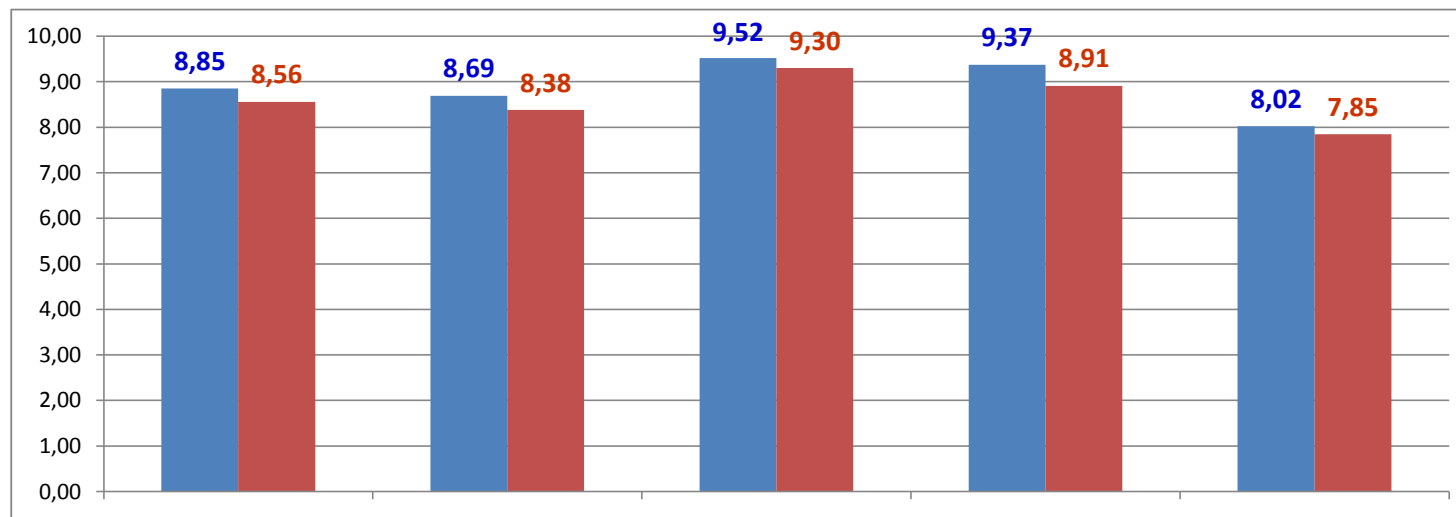

ANEXA NR. 1

Rezultate comparative obținute de candidații de la

Școala Gimnazială Nr.1

Colegiul Național „Dimitrie Cantemir”

Rezultate:	Media admitere	Media evaluare națională	Media V-VIII	Media limba română	Media matematică
Școala Gimnazială Nr. 1	8,85	8,69	9,52	9,37	8,02
Colegiul Național „Dimitrie Cantemir”	8,56	8,38	9,30	8,91	7,85