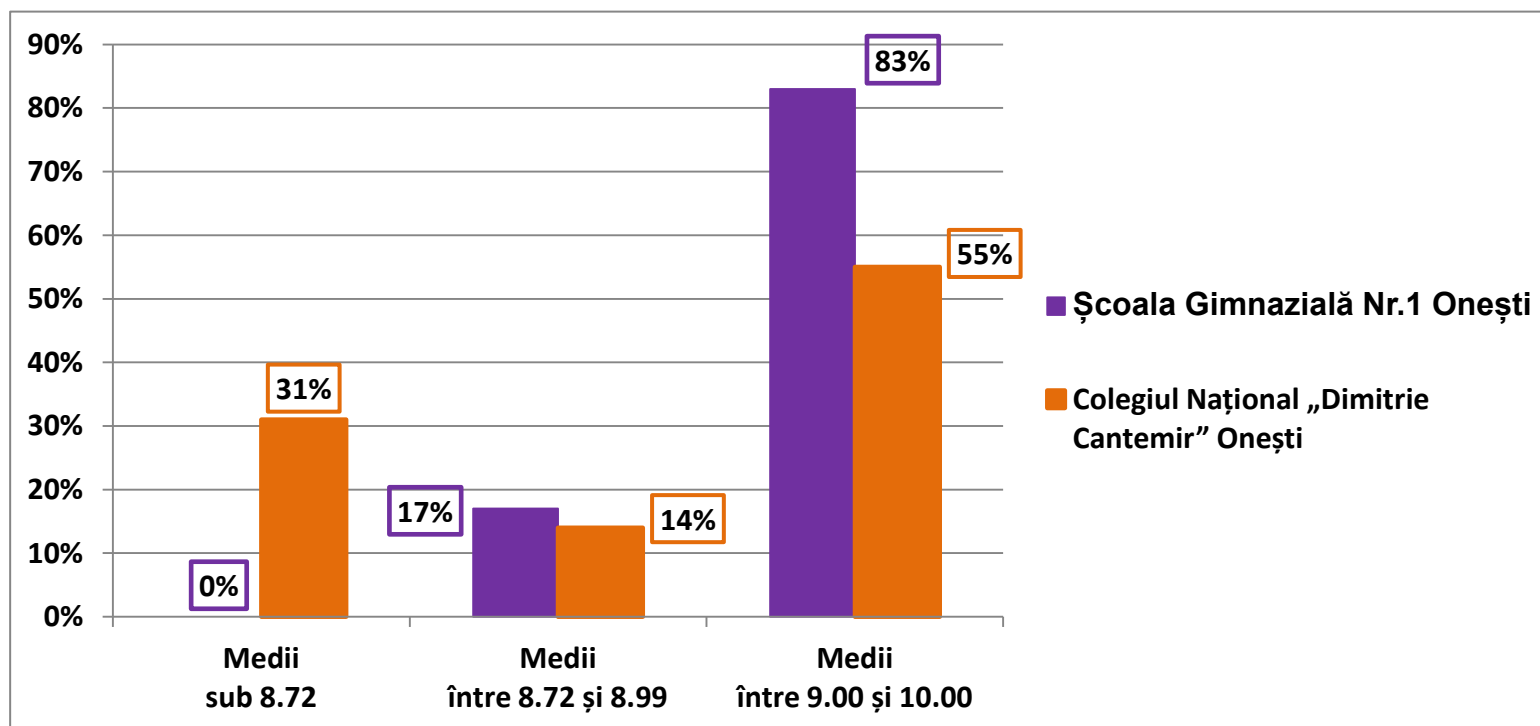

COMPARAȚIE  
ÎNȚRE REZULTATELE OBTINUTE LA EVALUAREA NAȚIONALĂ

Denumirea unității de învățământ	Medii sub 8.72	Medii între 8.72 și 8.99	Medii între 9.00 și 10.00
Școala Gimnazială Nr.1 Onești	0%	17%	83%
Colegiul Național „Dimitrie Cantemir” Onești	31%	14%	55%